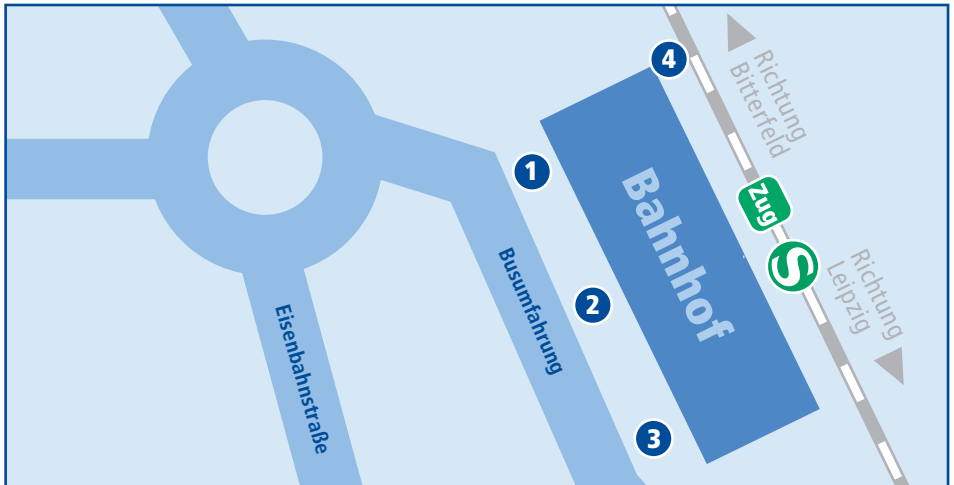

Delitzsch, Unterer Bahnhof

	Linie	Abfahrt in Richtung
1	A, B	CityBus
2	190	Glesien – Radefeld – Leipzig
	192	Rackwitz – Podelwitz – Leipzig
	203	Zaasch – Zschernitz – Kyhna – Peterwitz
	204	Löbnitz – Roitzschjora
	205	Benndorf/Rödgen/Schenkenberg
	207	Radefeld – Schkeuditz
	209	Klitschmar – Glesien
3	210	Tiefensee – Bad Döben
	211	Zschortau – Rackwitz
	212	Krostitz – Eilenburg
	213	Wölkau – Krostitz – Rackwitz
	D	Stadtverkehr
4	S2	Leipzig – Leipzig-Connewitz / Markkleeberg – Markkleeberg-Gaschwitz
	S2	Bitterfeld – Dessau
	RE 13	Leipzig
	RE 13	Bitterfeld – Dessau – Magdeburg / Lutherstadt Wittenberg