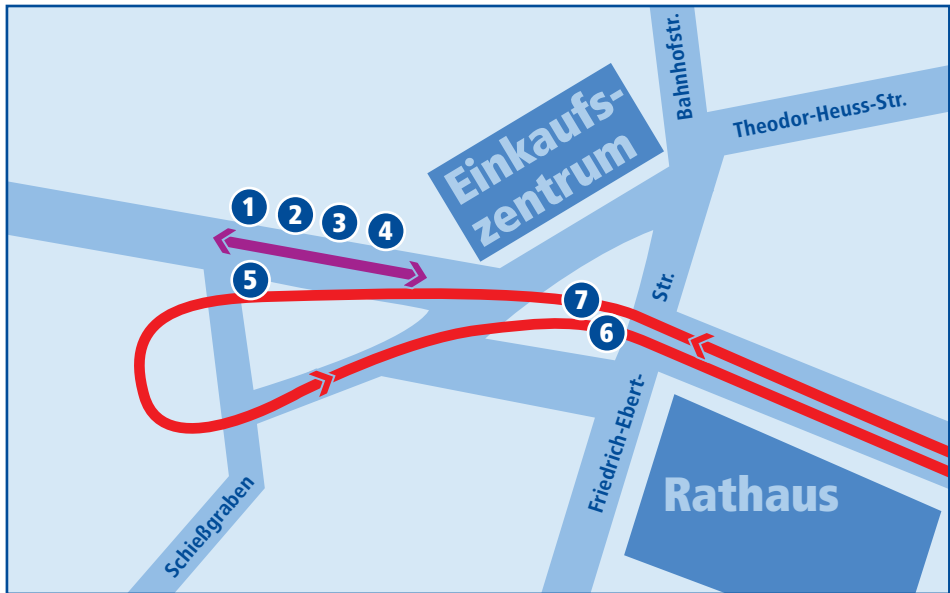

Schkeuditz, Rathausplatz

Linie	Abfahrt in Richtung
1	 202 Radefeld – Zwochau – Zschernitz
2	 206 Radefeld – Glesien – Wiedemar  207 Radefeld – Wolteritz – Delitzsch / Schkeuditz Wehlitzer Str.
	 135 Kleinliebenau – Dölzig – Günthersdorf, Nova Eventis  191 Wehlitz
4	 N4 Leipzig, Wahren – Chausseehaus – Nordplatz – Thomaskirche – Leipzig, Hauptbahnhof  724 Wehlitz – Lochau – Halle-Ammendorf – Merseburg
	 135 Schkeuditz, Bahnhof  191 Schkeuditz, Bahnhof  724 Schkeuditz, Bahnhof
6	 11 Leipzig, Hauptbahnhof – Augustusplatz – Markkleeberg-Ost
7	 11 Ankunft