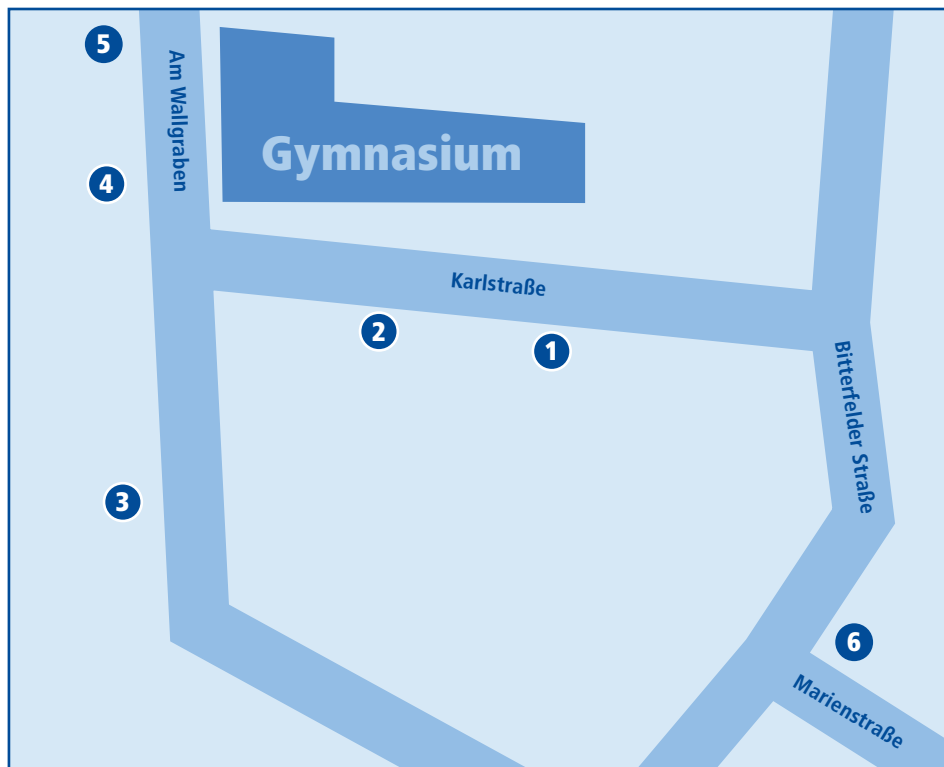

# Delitzsch, Am Wallgraben / Karlstraße

Linie	Abfahrt in Richtung
1	190 Glesien – Radefeld – Leipzig
	192 Rackwitz – Podelwitz – Leipzig
	207 Radefeld – Schkeuditz
2	203 Zaasch – Zschernitz – Kyhna
	204 Löbnitz – Roitzschjora
	205 Benndorf/Rödgen/Schenkenberg
	209 Klitschmar – Glesien
3	A CityBus Delitzsch Unterer Bahnhof
4	D Stadtverkehr
	210 Tiefensee – Bad Dübén
	211 Zschortau – Rackwitz
	212 Krostitz – Eilenburg
	213 Wölkau – Krostitz – Rackwitz
5	Sonderverkehr / Ausstieg
6	A CityBus Richtung Delitzsch-Nord
	B CityBus Markt/Delitzsch-Südwest
	203 Zschernitz – Kyhna – Klitschmar
	207 Wolteritz – Radefeld – Schkeuditz