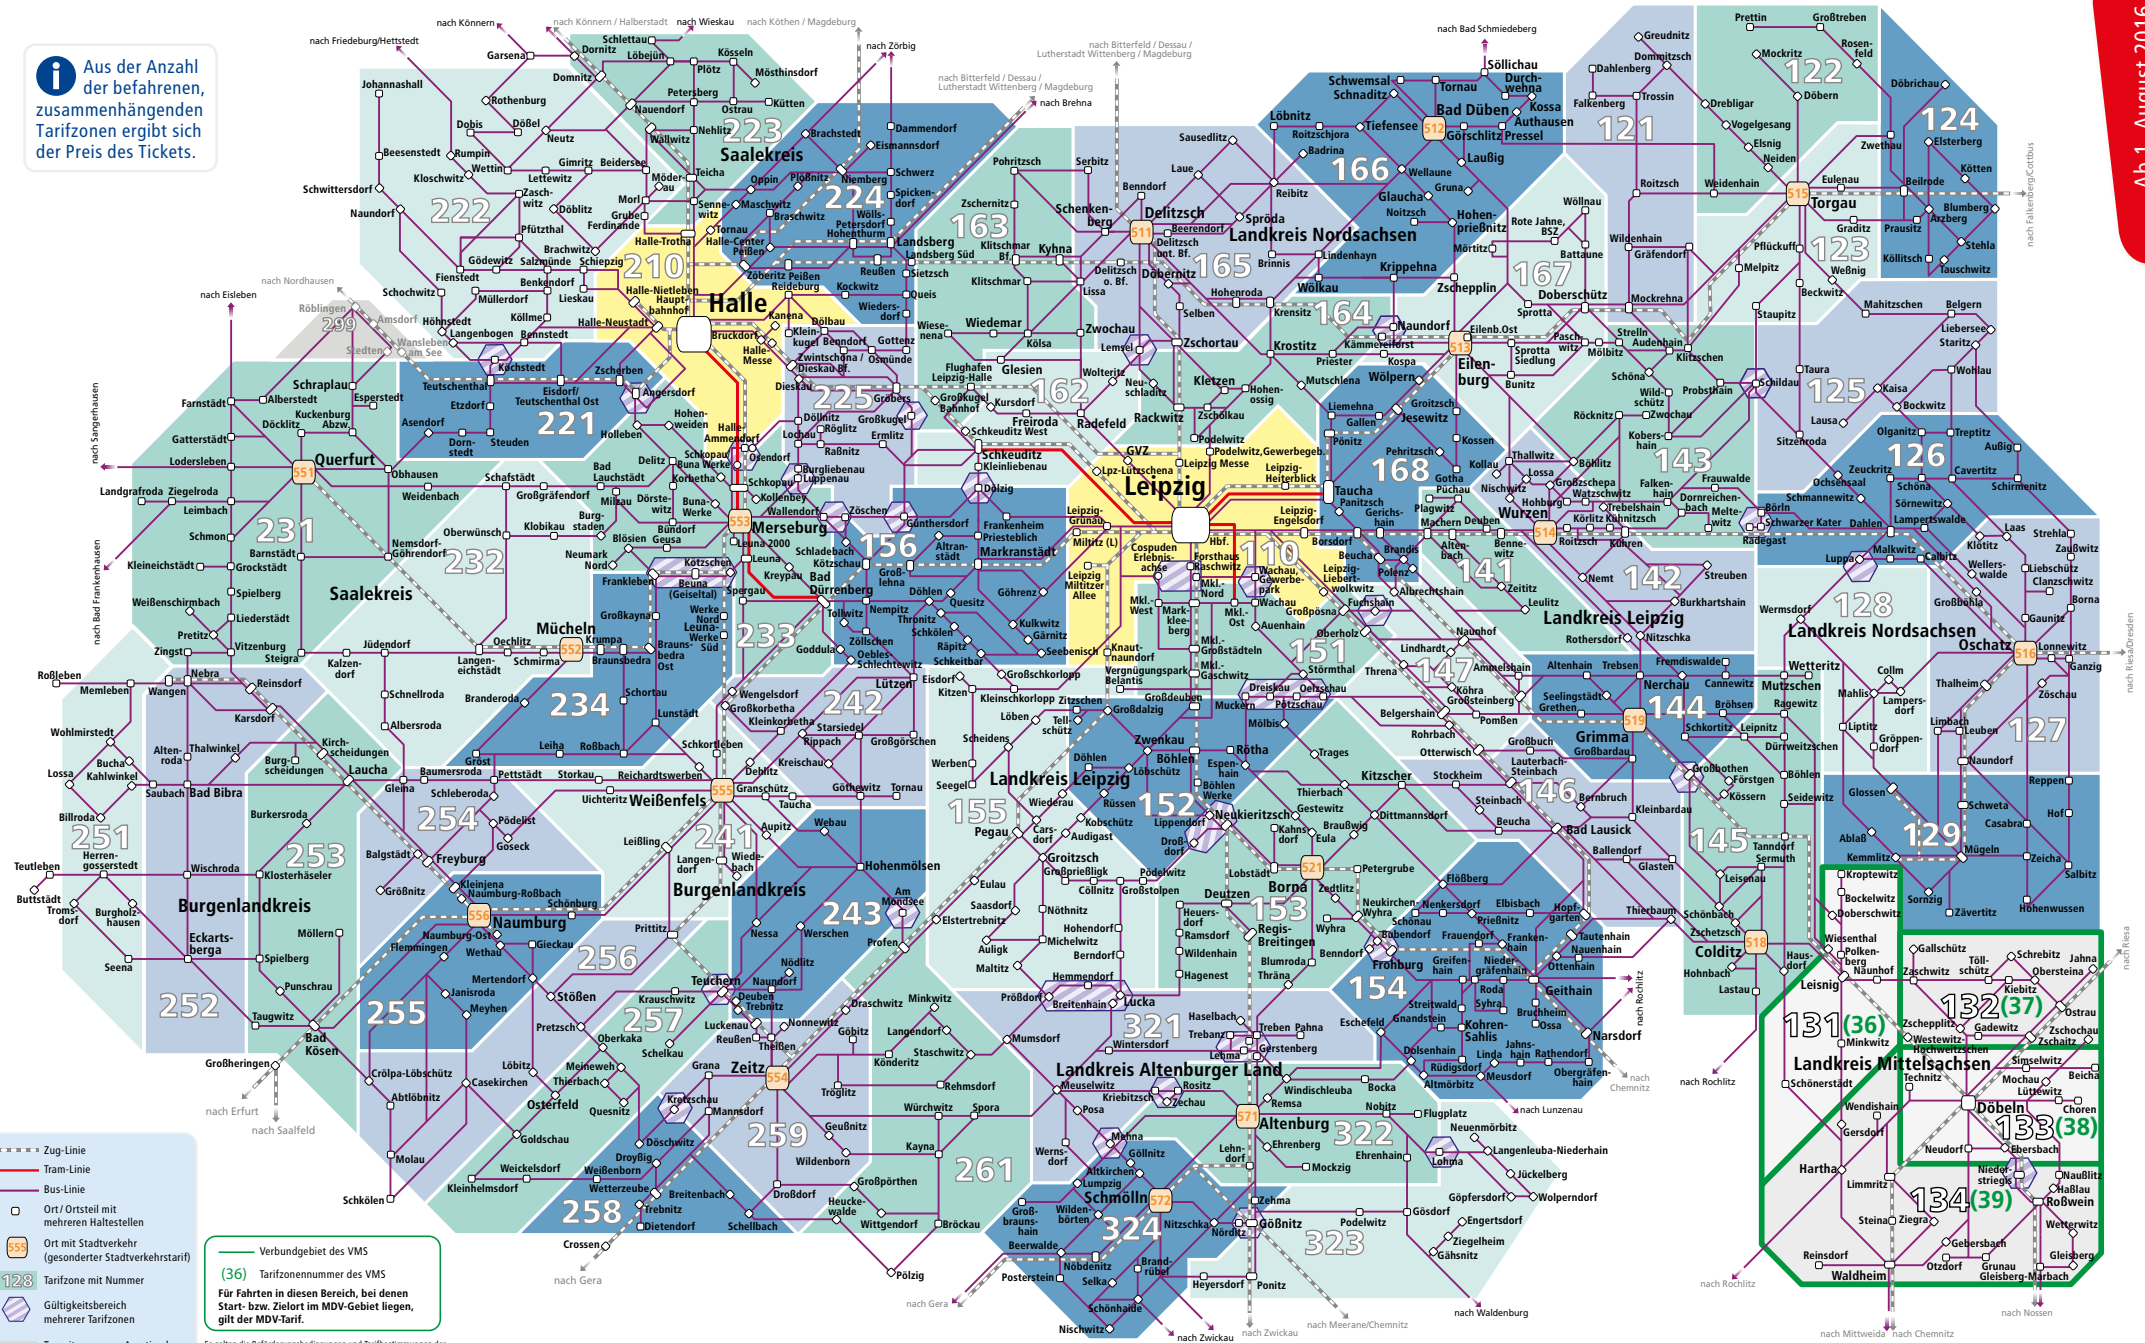

Tarifzonen im Mitteldeutschen Verkehrsverbund

i Aus der Anzahl der befahrenen, zusammenhängenden Tarifzonen ergibt sich der Preis des Tickets.

Ab 1. August 2016

Im MDV gilt Ihr Verbundticket für

Weitere Informationen am MDV-Infotelefon 0341 91 35 35 91 oder unter www.mdv.de