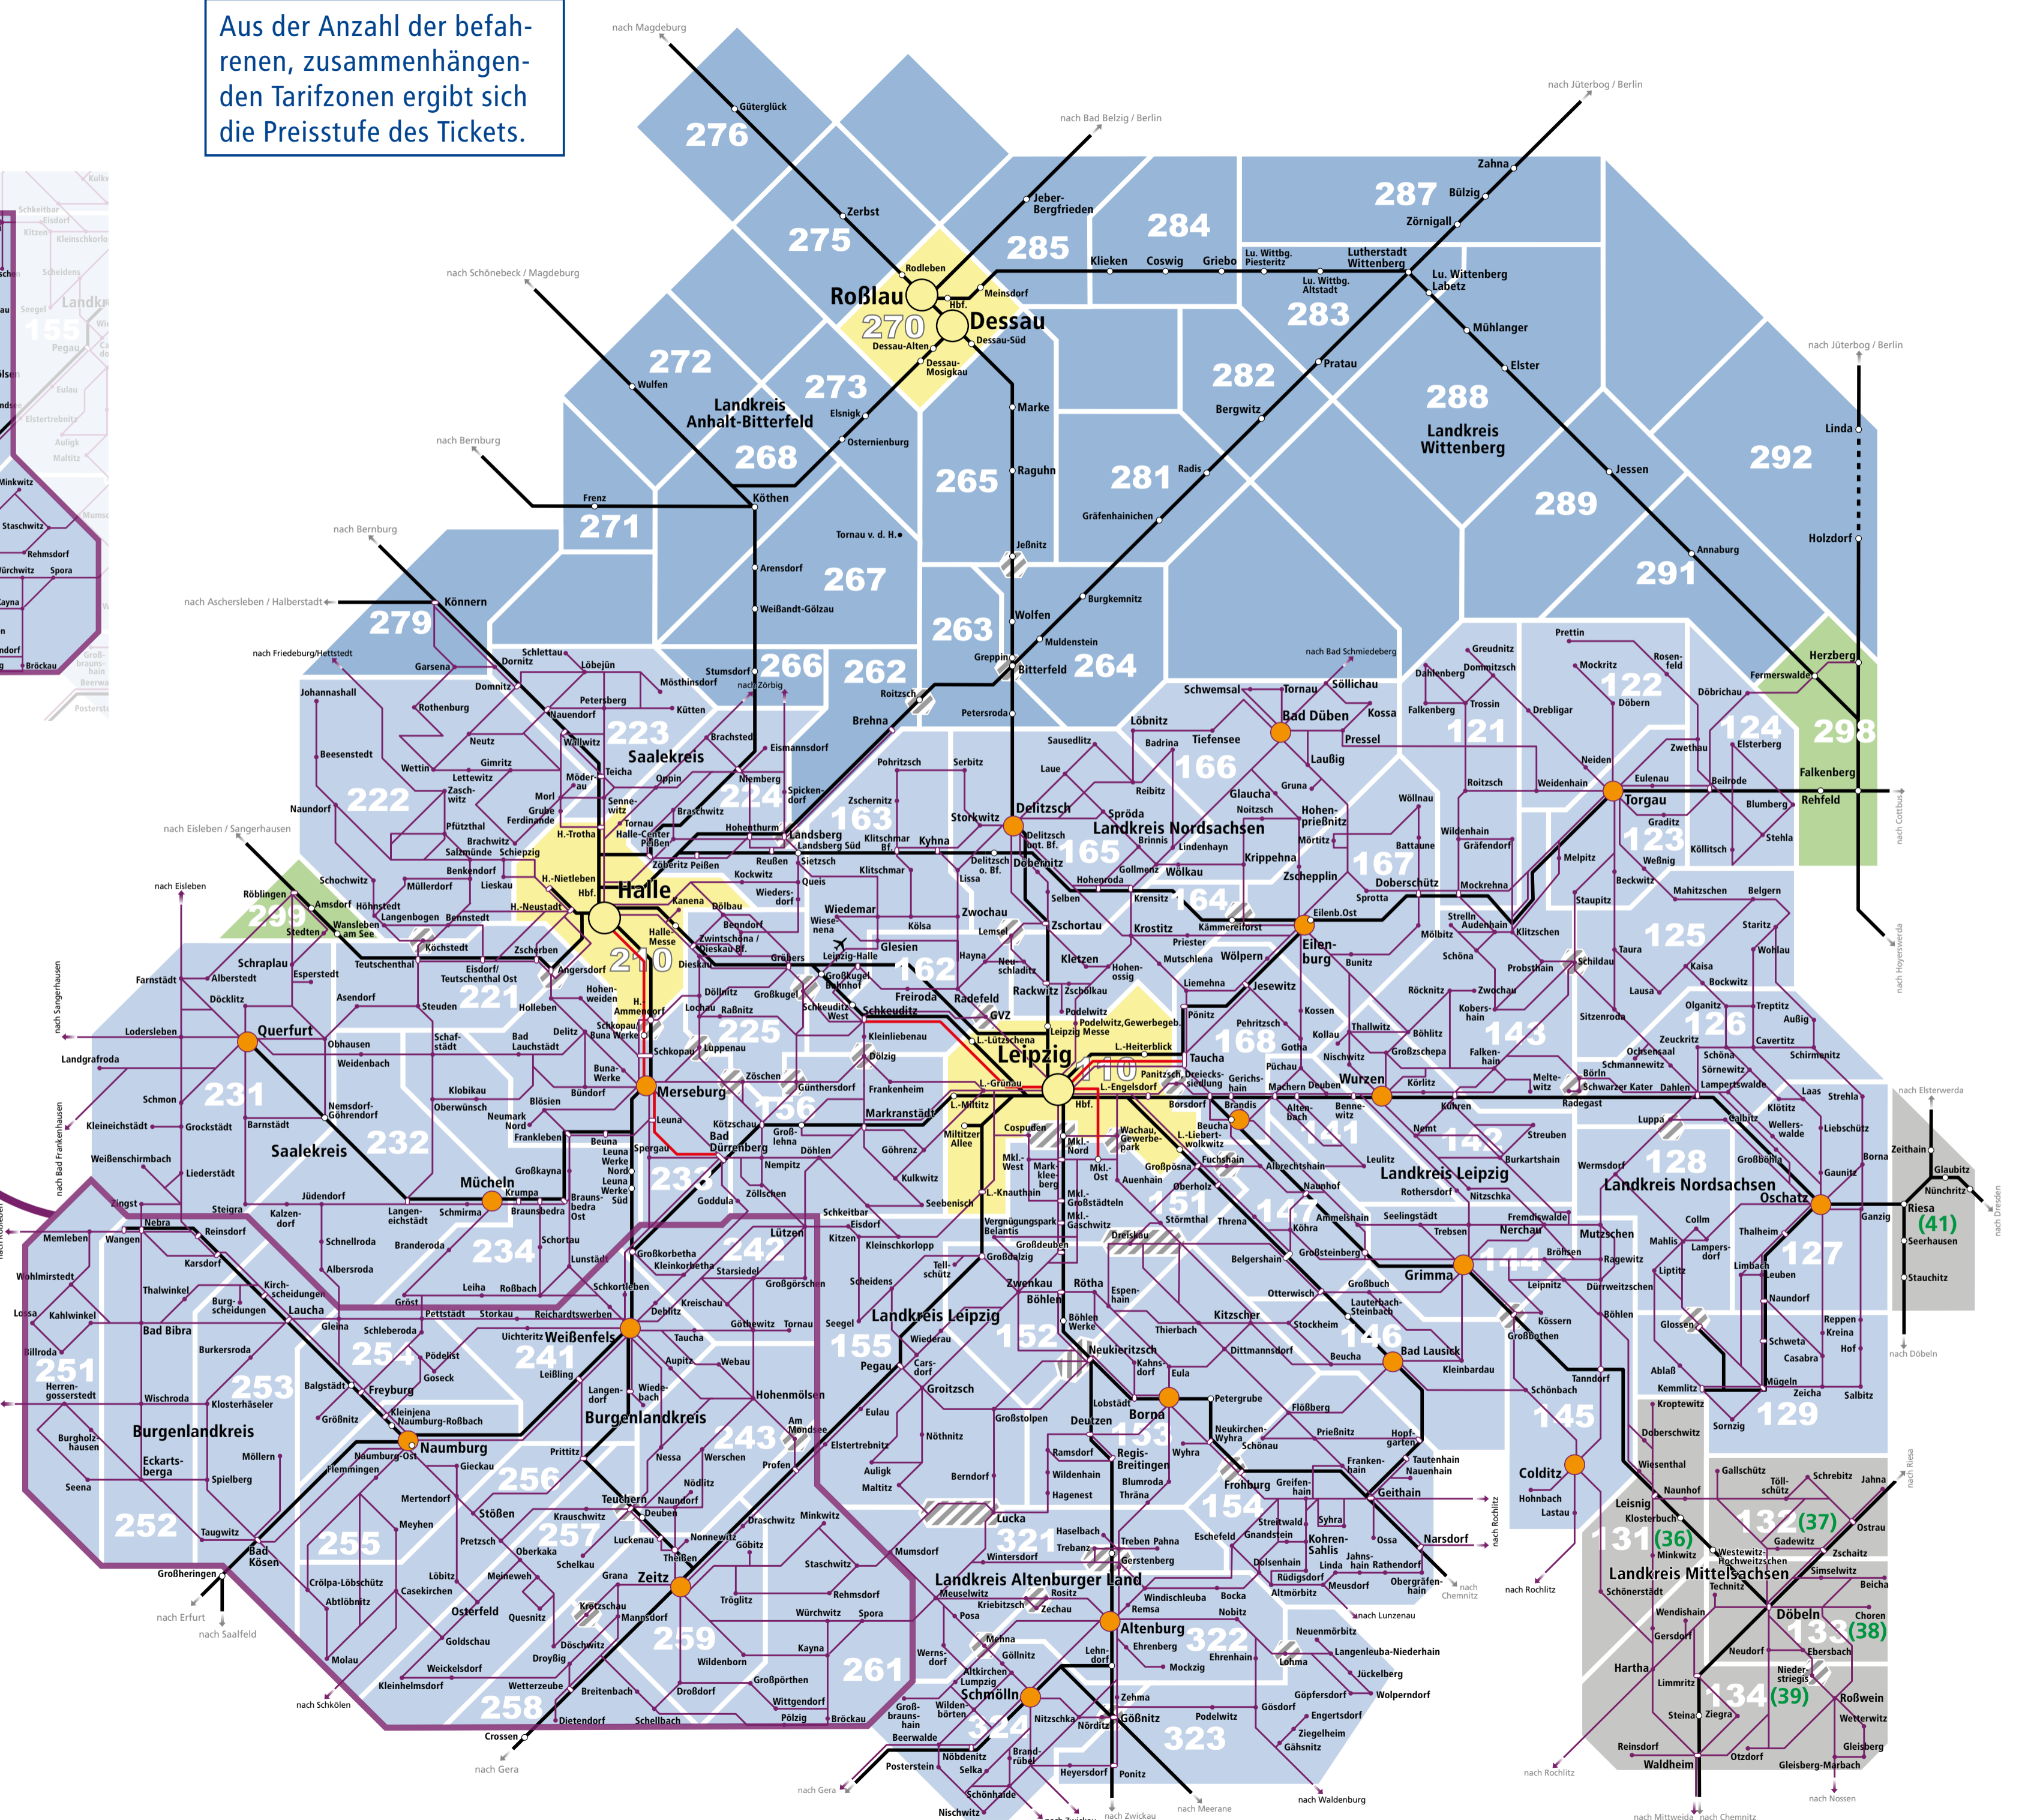

# Tarifzonenplan

Ab dem 10. Dezember 2023 gelten im Burgenlandkreis neue Tarifzonen: aus ehemals 13 entstehen 7 neue Tarifzonen

-  Ort mit Stadtverkehr (Stadtverkehrstarif)
-  Zuglinie mit Bahnhof/Zughalt
-  Buslinie mit Ort/Ortsteil mit Bushaltn
-  Ort/Ortsteil mit Bahnhof und Bushaltn
-  Tramlinie
-  bei Fahrten ausschließlich auf dem Abschnitt Linda-Holzdorf (Start/Ziel) gilt kein MDV-Tarif

-  Tarifzone mit Nummer
-  MDV Nord (nur für Zug/S-Bahn)
-  Gültigkeitsbereich mehrerer Tarifzonen
-  angrenzende Verbünde mit Übergangstarif
-  Transitzone - nur Durchfahrt möglich
-  zwischen Naumburg und Bad Kösen gilt der Preis für 1 Tarifzone

Aus der Anzahl der befahrenen, zusammenhängenden Tarifzonen ergibt sich die Preisstufe des Tickets.